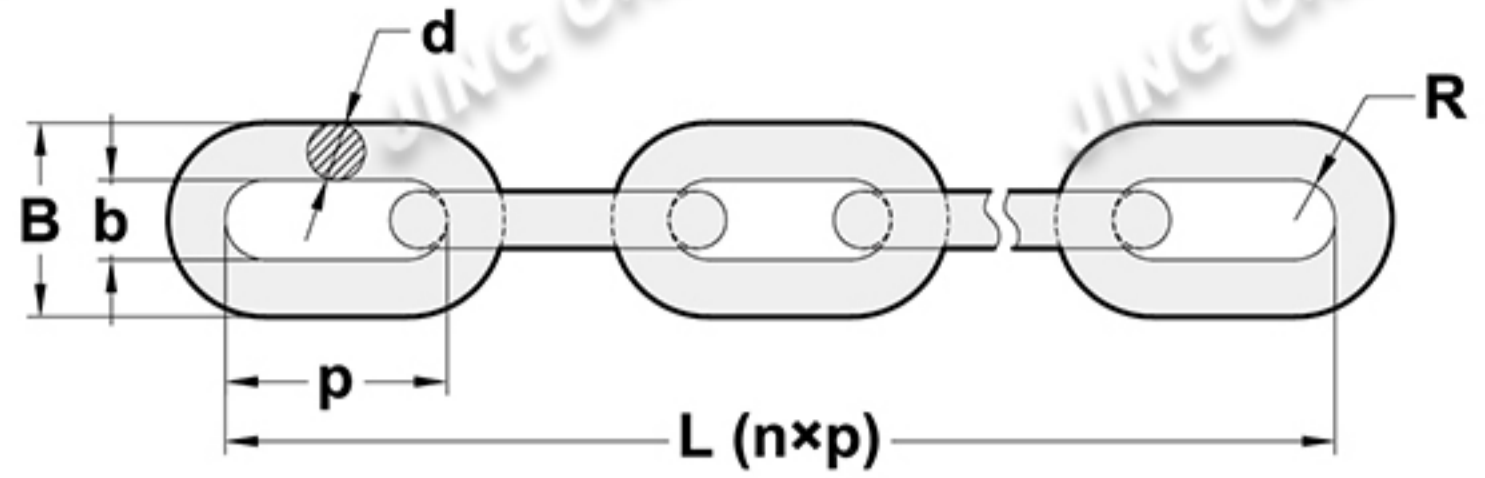

## FISHING CHAIN

Item No.	Kinds of Chain	Size d × P (mm)	Width (mm)		Weight (kg/m)	Breaking Load (kn)
			Inside Width b	Outside Width B		
JCC065	Short link Chain	7 × 21	10	25.5	1.05	60
JCC066		10 × 30	14	36	2.2	125
JCC067		13 × 39	18.1	47.1	3.8	214
JCC068		16 × 48	22.4	57.4	5.63	320
JCC069		19 × 59	27.8	68.8	7.81	450
JCC070		20 × 60	29	72	8.52	500
JCC071	Mid Link Chain	10 × 40	15	37	1.9	125
JCC072		13 × 52	19.5	48.5	3.31	214
JCC073		14 × 50	18.5	49.5	4	250
JCC074		16 × 64	24	59	4.97	320
JCC075		19 × 76	28.5	69.5	6.92	450
JCC076		22 × 86	27	74	9.5	610
JCC077	Long Link Chain	26 × 92	31	86	13.7	850
JCC078		7 × 45	10	25.5	0.82	60
JCC079		9 × 53	15	35	1.36	100
JCC080		11 × 63	18	43	2.16	152
JCC081		13 × 80	22	51	2.93	214
JCC082		16 × 100	26	61	4.34	320
JCC083		19 × 100	27	68	6.31	450
JCC084		22 × 120	37	84	8.94	610
JCC085	28 × 150	44	103	14.41	980	