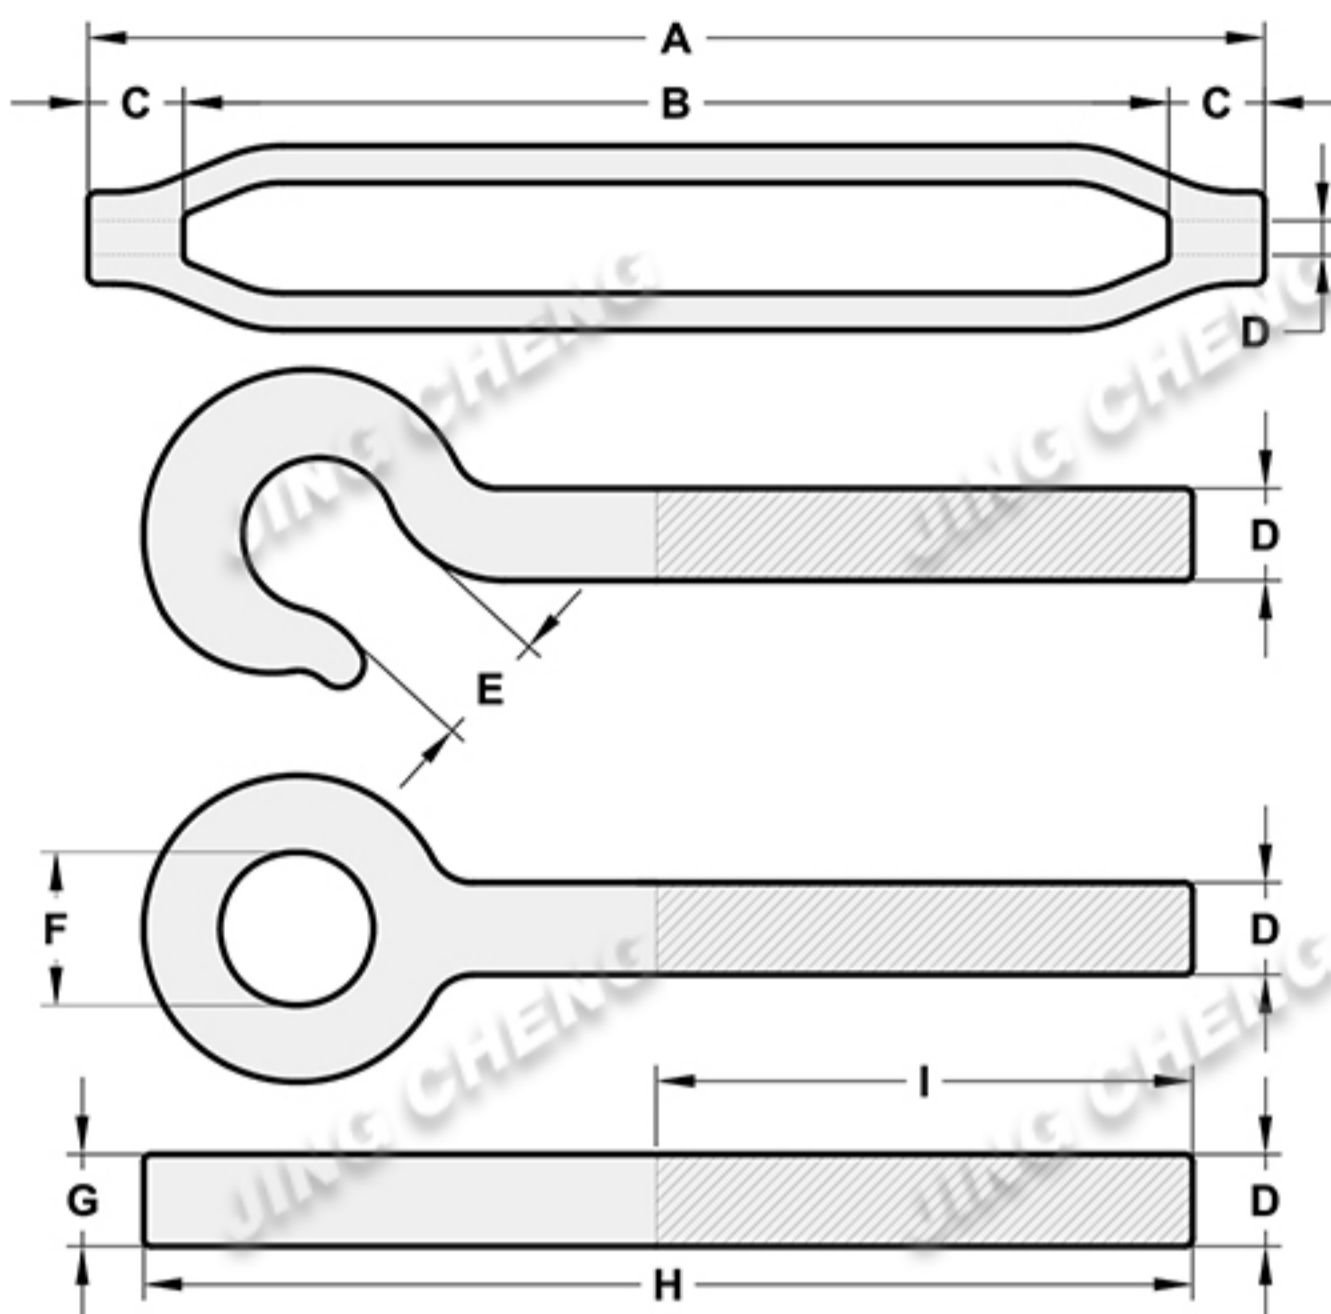

JIS FRAME TYPE TURNBUCKLE

Item No.	Size (D)		Body Only						Eye & Eye			Hook & Eye		Hook & Hook			With Stubs			
			A	B	C	T.L	W/ Pcs	F	T.L	W/ Pcs	T.L	W/ Pcs	E	T.L	W/ Pcs	H	I	G	W/ Pcs	
JCW346	mm	in	mm	in	mm	mm	Ton	kg	mm	Ton	kg	Ton	kg	mm	Ton	kg	mm	mm	mm	kg
JCW347	6	1/4	100	4	78	11	1	0.08	10	0.1	0.12	0.04	0.11	9	0.04	0.11	80	50	5.3	0.11
JCW348	8	5/16	125	5	100	12.5	1.2	0.15	12	0.2	0.22	0.08	0.22	9	0.08	0.22	100	63	6.9	0.22
JCW349	9	3/8	150	6	120	12.5	1.5	0.17	16	0.5	0.3	0.15	0.29	11	0.15	0.29	130	75	8.3	0.27
JCW350	12	1/2	200	8	164	18	2	0.29	20	2	0.58	0.35	0.59	16	0.35	0.57	150	100	11.2	0.51
JCW351	16	5/8	250	10	202	21.5	3	0.52	22	3	1.07	0.7	1.05	19	0.7	1.03	180	125	14.2	0.95
JCW352	19	3/4	300	12	250	25	4	0.85	28	4	1.77	1	1.78	20	1	1.77	220	150	17.2	1.62
JCW353	22	7/8	325	13	269	28	5	1.17	33	5	2.55	1.5	2.58	21	1.5	2.6	250	165	20.3	2.34
JCW354	25	1	350	14	285	32.5	6	1.69	35	6	3.79	2	3.77	26	2	3.72	270	175	23.3	3.27
JCW355	32	1-1/4	400	16	310	45	8	3.51	36*70	10	7.6	3	7.52	34	3	7.44	300	200	29	6.52
JCW356	38	1-1/2	450	18	350	55	10	5.08	40*80	15	13.5	4	12.8	35	4	22	330	225	38	13
JCW357	44	1-3/4	500	20	386	57	-	9	-	-	-	-	-	-	-	22	-	250	44	-
JCW358	50	2	550	22	420	65	-	11.5	-	-	-	-	-	-	-	29	-	275	50	-